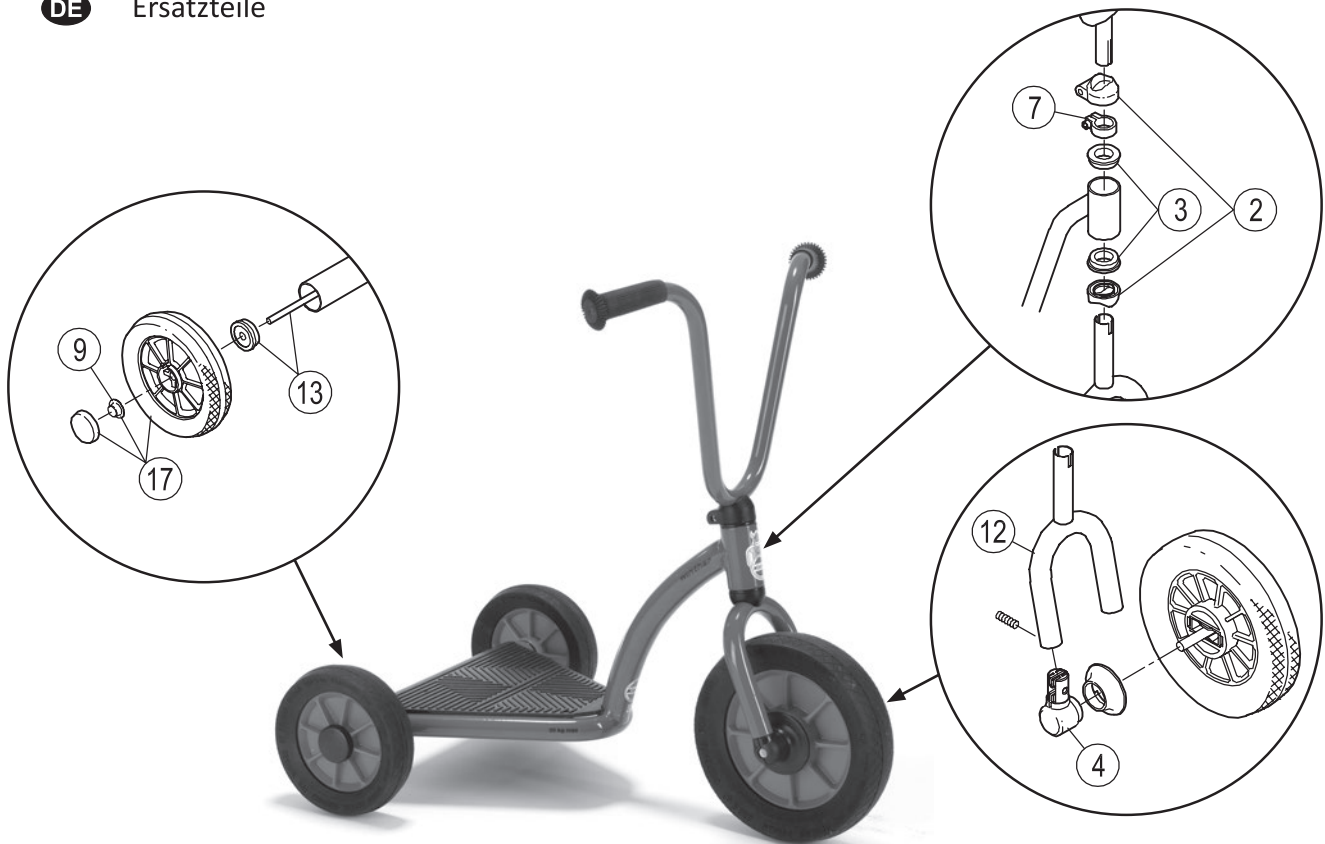

# 522441

- DK** Reservedele
- GB** Spare Parts
- DE** Ersatzteile

Pos.		Pos.		Pos.	
1	 x2	7	 x1  x1	13	 x1  x2  x2
2	 x1  x1	8		14	
3	 x2	9	 x4	15	
4	 x2  x2  x1	10		16	
5		11		17	
6		12		18	

- DK** Reservedele
- GB** Spare Parts
- DE** Ersatzteile

	449.20			
	Version			
Pos.	1.2	2.0		
1	522730	522730		
2	522731	525253		
3	522732	522732		
4	522733	522733		
5	522750	525403		
6	-	-		
7	522744	525252		
8	-	-		
9	522736	522736		
10	-	-		
11	522743	525344		
12	-	525373		
13	525295	525351		
14	-	-		
15	-	-		
16	-	-		
17	525230	525355		
18	-	525718		