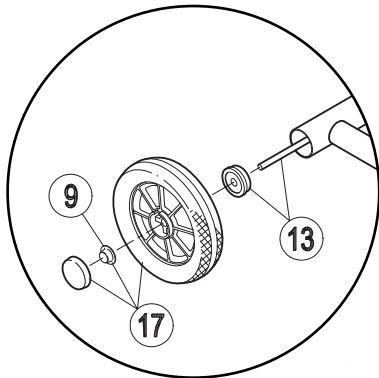

DK. Reservedele
 UK. Spare Parts
 DE. Ersatzteile

Pos.		Pos.		Pos.	
1		7		13	 x1  x2  x2
2		8		14	 x1  x1  x1
3		9	 x4	15	
4		10		16	
5		11		17	
6		12		18	

DK. Reservedele
 UK. Spare Parts
 DE. Ersatzteile

		43720			
		Version			
Pos.	1.0	2.0			
1	-	-			
2	-	-			
3	-	-			
4	-	-			
5	-	-			
6	-	-			
7	-	-			
8	-	-			
9	522736	522736			
10	-	-			
11	-	-			
12	-	-			
13	525296	525371			
14	525333	525333			
15	-	-			
16	-	-			
17	525313	525350			
18	-	-			