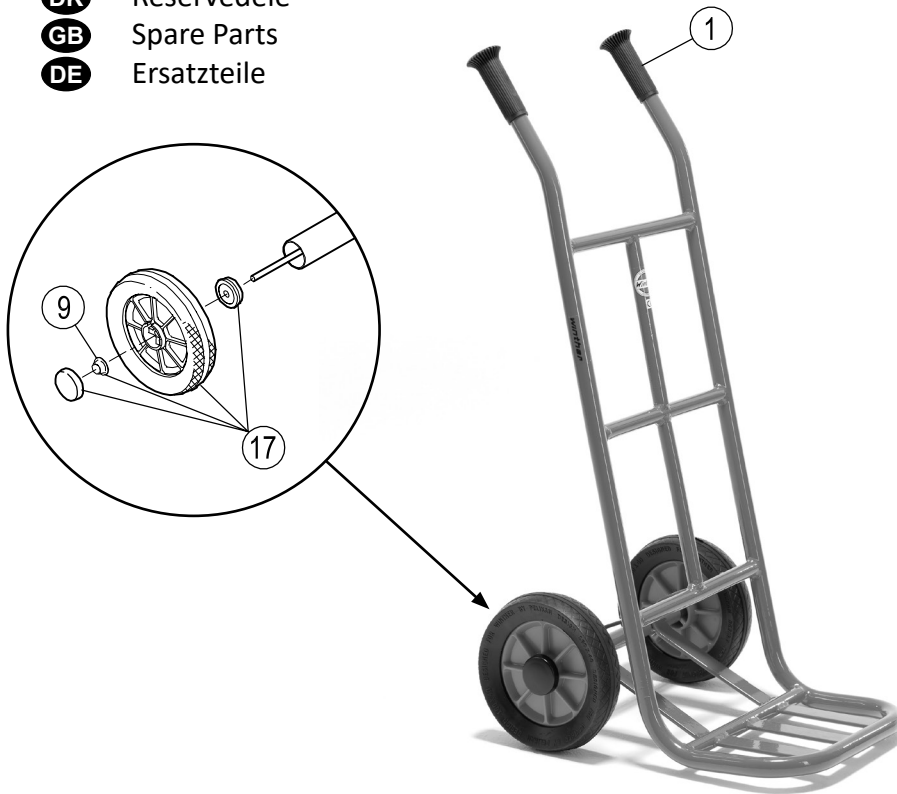

- DK** Reservedele
- GB** Spare Parts
- DE** Ersatzteile

Pos.		Pos.		Pos.	
1	 x2	7		13	
2		8		14	
3		9	 x4	15	
4		10		16	
5		11		17	
6		12		18	

- DK** Reservedele
- GB** Spare Parts
- DE** Ersatzteile

416.20					
Version					
Pos.	1.0				
1	WSP50001				
2	-				
3	-				
4	-				
5	-				
6	-				
7	-				
8	-				
9	WSP50008				
10	-				
11	-				
12	-				
13	-				
14	-				
15	-				
16	-				
17	WSP50078				
18	-				