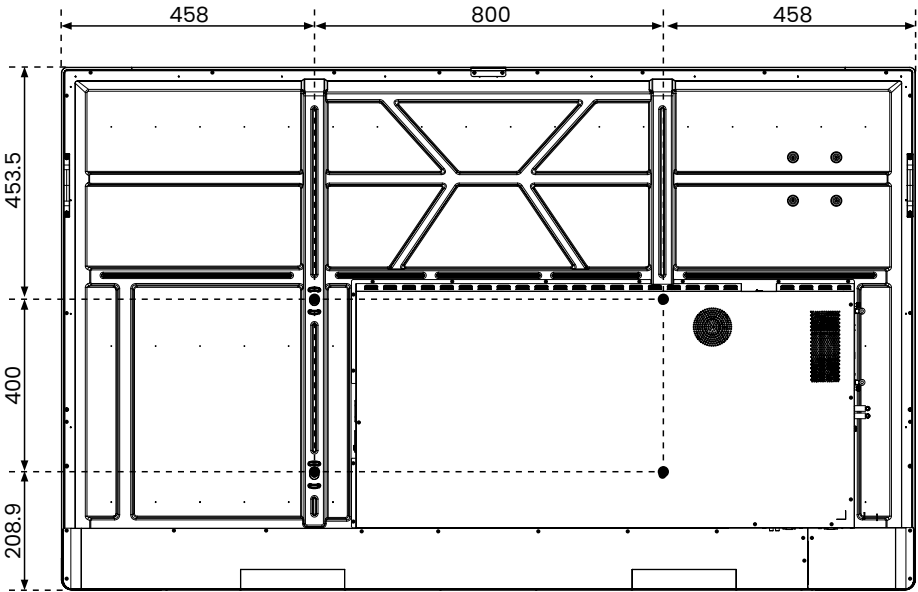

Stand-by Energieverbruik	≤ 0,5 Watt			
Brutogewicht	46,5 kg	53,95 kg	72,38 kg	91 kg
Nettogewicht	37 kg	43,6 kg	58,02 kg	72,3 kg
Schermafmetingen (bxhxd)	1272,7 x 810,4 x 89,8 mm	1495 x 938 x 91 mm	1716 x 1062,3 x 91,2 mm	1963,4 x 1202,2 x 91,2 mm
Afmetingen verpakking (bxhxd)	1400 x 900 x 210 mm	1620 x 210 x 1030 mm	1880 x 210 x 1160 mm	2140 x 225 x 1285 mm
VESA-standaard	VESA 400 x 400 mm	VESA 600 x 400 mm	VESA 800 x 400 mm	VESA 800 x 400 mm
VESA-beugel voor externe apparaten (geïntegreerd)	VESA 100 x 100 mm			
TÜV eye comfort certificering	ja, incl. blauw licht filter			
Certificeringen	CE: EMC + LVD/WEEE/RoHS/REACH/FCC-IC/cTUVus/Ecodesign/GS/Energy Star			
Garantie	Standaard 5 jaar			

55 inch

65 inch

75 inch

86 inch