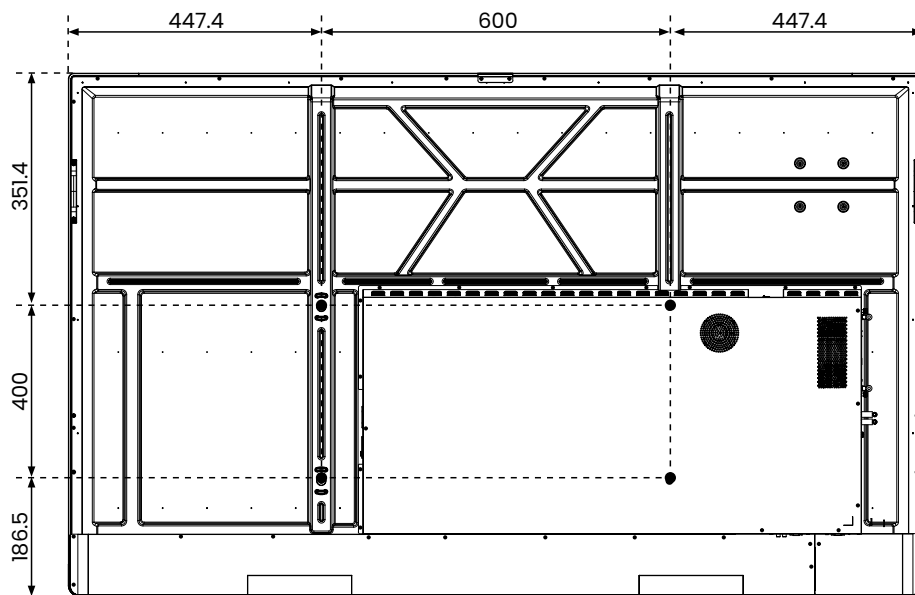

Stand-by Energieverbruik	≤ 0,5 Watt			
Brutogewicht	46,5 kg	53,95 kg	72,38 kg	91 kg
Nettogewicht	37 kg	43,6 kg	58,02 kg	72,3 kg
Schermafmetingen (bxhxd)	1272,7 x 810,4 x 89,8 mm	1495 x 938 x 91 mm	1716 x 1062,3 x 91,2 mm	1963,4 x 1202,2 x 91,2 mm
Afmetingen verpakking (bxhxd)	1400 x 900 x 210 mm	1620 x 210 x 1030 mm	1880 x 210 x 1160 mm	2140 x 225 x 1285 mm
VESA-standaard	VESA 400 x 400 mm	VESA 600 x 400 mm	VESA 800 x 400 mm	VESA 800 x 400 mm
VESA-beugel voor externe apparaten (geïntegreerd)	VESA 100 x 100 mm			
TÜV eye comfort certificering	ja, incl. blauw licht filter			
Certificeringen	CE: EMC + LVD/WEEE/RoHS/REACH/FCC-IC/cTUVus/Ecodesign/GS/Energy Star			
Garantie	Standaard 5 jaar			

55 inch

65 inch

75 inch

86 inch