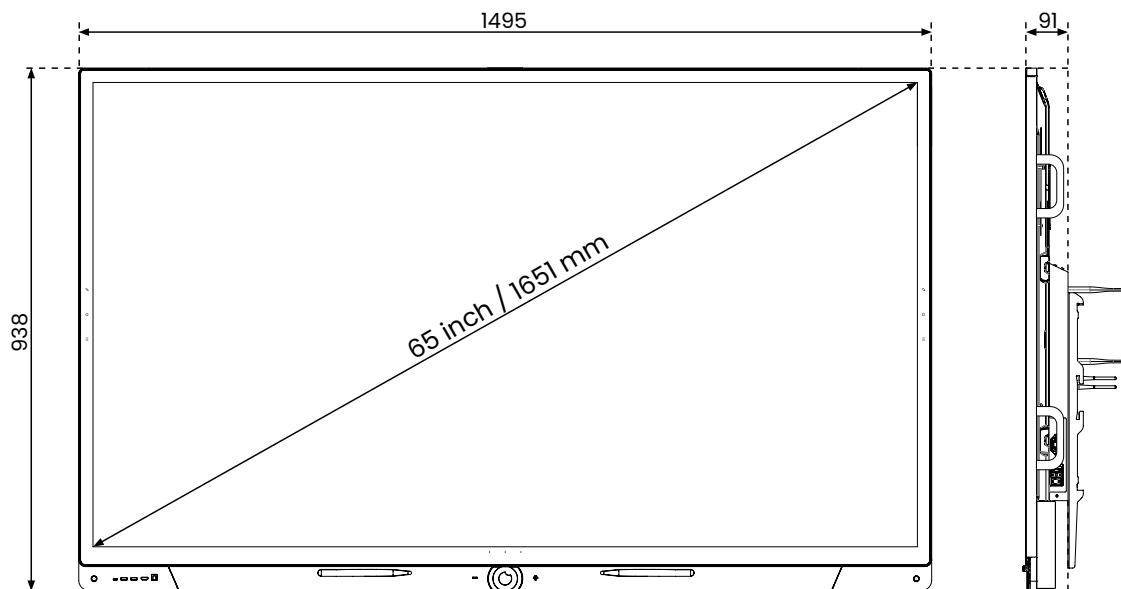

Technische specificaties

PW.1.18055.0001, PW.1.18065.0001, PW.1.18075.0001, PW.1.18086.0001

Display

Kleur van de rand	Gezandstraald aluminium (grijs)
Afmetingen	55, 65, 75 en 86 inch
Schermt technologie	Ultra HD LCD – IPS
Resolutie	3840 x 2160 bij 60 Hz
Glasplaat	Anti-reflectie, geëtste nanotextuur, antibacterieel
Display bonding technologie	Optische bondingtechnologie
Glashardheid	Mohs 7 (9H)
Beeldverhouding	16:09
Contrastverhouding	1200:1 (typ.)
Dynamische contrastverhouding	5000:1
Helderheid	450 cd/m2 typ
Kleurdiepte	10 Bit (1.07B)
Kijkhoek	178°
Levensduur	50.000 uur

Stand-by Energieverbruik	≤ 0,5 Watt			
Brutogewicht	46,5 kg	53,95 kg	72,38 kg	91 kg
Nettogewicht	37 kg	43,6 kg	58,02 kg	72,3 kg
Schermafmetingen (bxhxd)	1272,7 x 810,4 x 89,8 mm	1495 x 938 x 91 mm	1716 x 1062,3 x 91,2 mm	1963,4 x 1202,2 x 91,2 mm
Afmetingen verpakking (bxhxd)	1400 x 900 x 210 mm	1620 x 210 x 1030 mm	1880 x 210 x 1160 mm	2140 x 225 x 1285 mm
VESA-standaard	VESA 400 x 400 mm	VESA 600 x 400 mm	VESA 800 x 400 mm	VESA 800 x 400 mm
VESA-beugel voor externe apparaten (geïntegreerd)	VESA 100 x 100 mm			
TÜV eye comfort certificering	ja, incl. blauw licht filter			
Certificeringen	CE: EMC + LVD/WEEE/RoHS/REACH/FCC-IC/cTUVus/Ecodesign/GS/Energy Star			
Garantie	Standaard 5 jaar			

55 inch

65 inch

75 inch

86 inch