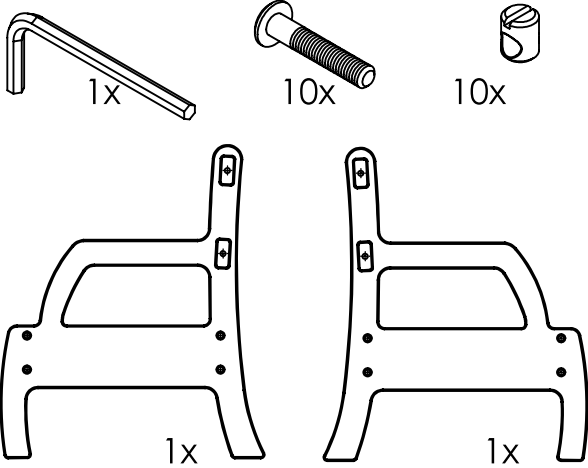

**Montage handleiding
Assembly manual
Montageanleitung**

Nienhuis

Designed by Kids-h

Art.nr. 105000

Peuter bankje: verstelbare hoogte
Toddler Bench: Adjustable Height
Kleinkindbank: Höhenverstellbar

Lees de handleiding voordat u begint. De icse onderdelen zijn niet geschikt voor kinderen onder de 3 jaar Het product dient te worden geassembleerd door een volwassene, alvorens door een kind gebrufkt te worden. Dit product is geschikt voor kinderen tot 6 jaar.
Read the instructions before you begin. The individual parts are not suitable for children under 3 years The product has to be assembled by an adult, before being used by a child. This product is suitable for children up to 6 years.

Lesen Sie die Anweisungen bevor Sie beginnen.
Die Einzelteile sind nicht für Kinder unter 3 Jahren geeignet
Das Produkt ist durch einen Erwachsenen zusammengebaut werden,
bevor sie von einem Kind verwendet.
Dieses Produkt ist geeignet für Kinder bis 6 Jahre.

Inhoud contents inhalt

1 Kies zitting hoogte
Choose seat height
Wählen Sie Sitzhöhe

3

4