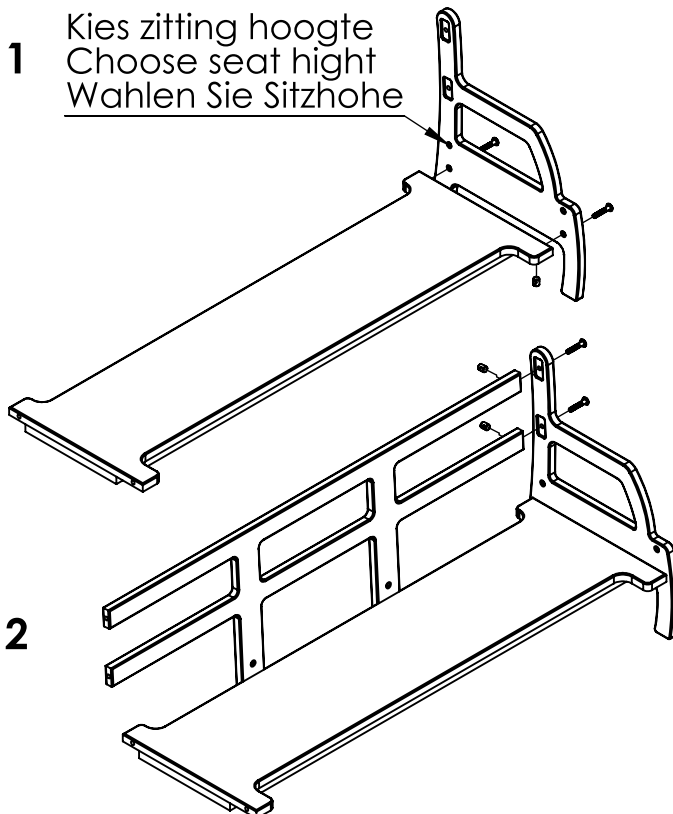

**Montage handleiding
Assembly manual
Montageanleitung**

Nienhuis

Designed by Kids-h

Art.nr. 105000

Peuter bankje: verstelbare hoogte
Toddler Bench: Adjustable Height
Kleinkindbank: Höhenverstellbar

Lees de handleiding voordat u begint. De icse onderdelen zijn niet geschikt voor kinderen onder de 3 jaar Het product dient te worden geassembleerd door een volwassene, alvorens door een kind gebrufkt te worden. Dit product is geschikt voor kinderen tot 6 jaar.
Read the instructions before you begin. The individual parts are not suitable for children under 3 years The product has to be assembled by an adult, before being used by a child. This product is suitable for children up to 6 years.

Inhoud contents inhalt

1 Kies zitting hoogte
Choose seat height
Wählen Sie Sitzhöhe

3

4